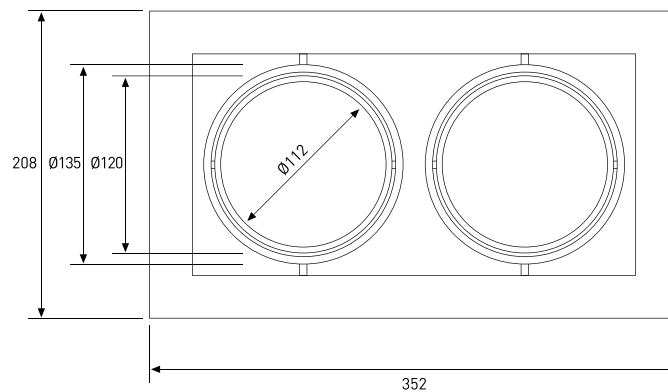

ACABADOS
FINISH

BLANCO MATE | GRIS MATE
MATT WHITE | MATT GREY

ACCESORIOS INCLUIDOS
INCLUDED ACCESSORIES

PORTALÁMPARAS GU10

DIMENSIONES
DIMENSIONS

352 x 208 x 104 mm

DIMENSIONES DE CORTE
CUT HOLE

310 x 170 mm

POTENCIA
POWER

2 x 15W

TEMPERATURA DE COLOR
COLOR TEMPERATURE

4000K | 3000K

COLOR DE LUZ
LIGHT COLOR

NEUTRO | CÁLIDO
NATURAL | WARM

LUMINOSIDAD
BRIGHTNESS

2200 | 2000 Lm

PORTALÁMPARAS
LAMPHOLDER

GU10

PROTECCIÓN
PROTECTION

IP20

ALIMENTACIÓN
POWER SUPPLY

230 V

MATERIAL
MATERIAL

CHAPA ACERO
STEEL PLATE

ÁNGULO DE APERTURA
BEAM ANGLE

30°

ABATIBLE
TILTABLE

30°

ROTACIÓN
ROTATION

358°

VIDA ÚTIL
LIFETIME

35.000 h.

IRC
CRI

> 80

REGULABLE / DIMABLE
REGULABLE / DIMMABLE

NO
NO

GARANTÍA
WARRANTY

2 AÑOS
2 YEARS

FACTOR DE POTENCIA
POWER FACTOR

0.93

USO
USE

INTERIOR
INDOOR

310 x 170 mm