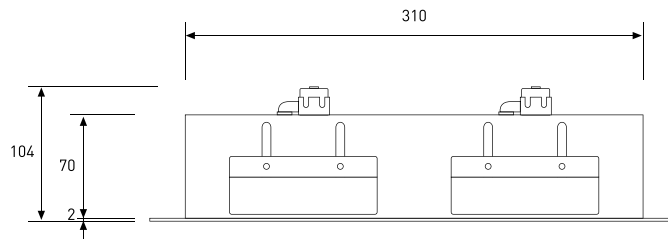

ACABADOS
FINISH

BLANCO MATE | GRIS MATE
MATT WHITE | MATT GREY

ACCESORIOS INCLUIDOS
INCLUDED ACCESSORIES

PORTALÁMPARAS GU10

DIMENSIONES
DIMENSIONS

352 x 208 x 104 mm

DIMENSIONES DE CORTE
CUT HOLE

310 x 170 mm

POTENCIA
POWER

2 x 15W

TEMPERATURA DE COLOR
COLOR TEMPERATURE

4000K | 3000K

COLOR DE LUZ
LIGHT COLOR

NEUTRO | CÁLIDO
NATURAL | WARM

LUMINOSIDAD
BRIGHTNESS

2200 | 2000 Lm

PORTALÁMPARAS
LAMPHOLDER

GU10

PROTECCIÓN
PROTECTION

IP20

ALIMENTACIÓN
POWER SUPPLY

230 V

MATERIAL
MATERIAL

CHAPA ACERO
STEEL PLATE

ÁNGULO DE APERTURA
BEAM ANGLE

30°

ABATIBLE
TILTABLE

30°

ROTACIÓN
ROTATION

358°

VIDA ÚTIL
LIFETIME

35.000 h.

IRC
CRI

> 80

REGULABLE / DIMABLE
REGULABLE / DIMMABLE

NO
NO

GARANTÍA
WARRANTY

2 AÑOS
2 YEARS

FACTOR DE POTENCIA
POWER FACTOR

0.93

USO
USE

INTERIOR
INDOOR

310 x 170 mm