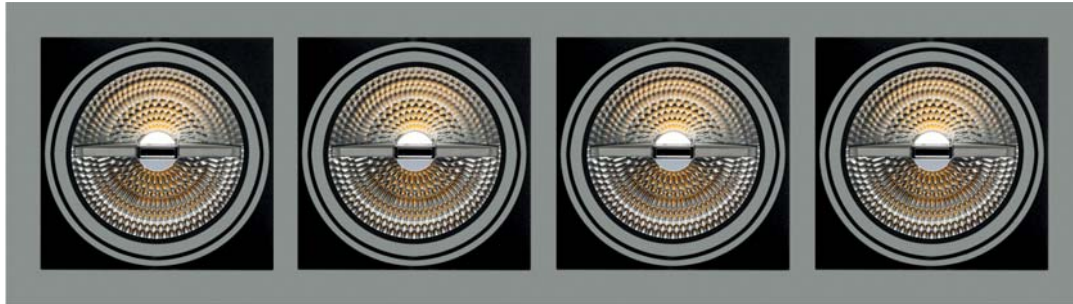

CARDAN 4 LUCES LINEAL

4 LIGHTS LINEAL CARDAN

Cód. 36

Códigos de producto en pág. 157
Product codes in page 157

LED POWERED BY
Sanan Optoelectronics

bjf
lighting

36-GS
GRIS
GREY

165 x 645 mm

ACABADOS
FINISH
GRIS
GREY

ACCESORIOS INCLUIDOS
INCLUDED ACCESSORIES
PORTALÁMPARAS GU10

DIMENSIONES
DIMENSIONS
185 x 665 x 124 mm

DIMENSIONES DE CORTE
CUT HOLE
165 x 645 mm

POTENCIA
POWER
4 x 15W

TEMPERATURA DE COLOR
COLOR TEMPERATURE
4000K | 3000K

COLOR DE LUZ
LIGHT COLOR
NEUTRO | CÁLIDO
NATURAL | WARM

LUMINOSIDAD
BRIGHTNESS
4400 | 4000 Lm

PORTALÁMPARAS
LAMPHOLDER
GU10

PROTECCIÓN
PROTECTION
IP20

ALIMENTACIÓN
POWER SUPPLY
230 V

MATERIAL
MATERIAL
FUNDICIÓN Y CHAPA
ALLOY AND STEEL PLATE