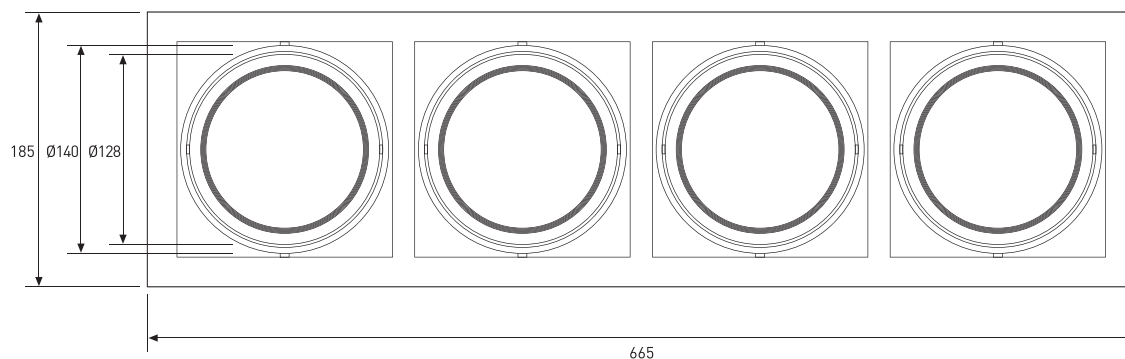

CARDAN 4 LUCES LINEAL

4 LIGHTS LINEAL CARDAN

Cód. 36

Códigos de producto en pág. 157
Product codes in page 157

LED POWERED BY
Sanan Optoelectronics

bjf
lighting

36-GS
GRIS
GREY

165 x 645 mm

ACABADOS
FINISH
GRIS
GREY

ACCESORIOS INCLUIDOS
INCLUDED ACCESSORIES
PORTALÁMPARAS GU10

DIMENSIONES
DIMENSIONS
185 x 665 x 124 mm

DIMENSIONES DE CORTE
CUT HOLE
165 x 645 mm

POTENCIA
POWER
4 x 15W

TEMPERATURA DE COLOR
COLOR TEMPERATURE
4000K | 3000K

COLOR DE LUZ
LIGHT COLOR
NEUTRO | CÁLIDO
NATURAL | WARM

LUMINOSIDAD
BRIGHTNESS
4400 | 4000 Lm

PORTALÁMPARAS
LAMPHOLDER
GU10

PROTECCIÓN
PROTECTION
IP20

ALIMENTACIÓN
POWER SUPPLY
230 V

MATERIAL
MATERIAL
FUNDICIÓN Y CHAPA
ALLOY AND STEEL PLATE