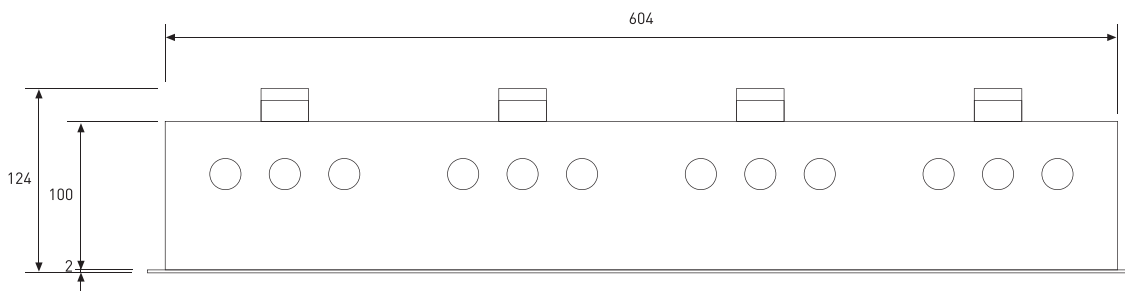

CARDAN 4 LUCES LINEAL

4 LIGHTS LINEAL CARDAN

Cód. 36

Códigos de producto en pág. 157
Product codes in page 157

LED POWERED BY
Sanan Optoelectronics

bjf
lighting

36-GS
GRIS
GREY

165 x 645 mm

ACABADOS
FINISH
GRIS
GREY

ACCESORIOS INCLUIDOS
INCLUDED ACCESSORIES
PORTALÁMPARAS GU10

DIMENSIONES
DIMENSIONS
185 x 665 x 124 mm

DIMENSIONES DE CORTE
CUT HOLE
165 x 645 mm

POTENCIA
POWER
4 x 15W

TEMPERATURA DE COLOR
COLOR TEMPERATURE
4000K | 3000K

COLOR DE LUZ
LIGHT COLOR
NEUTRO | CÁLIDO
NATURAL | WARM

LUMINOSIDAD
BRIGHTNESS
4400 | 4000 Lm

PORTALÁMPARAS
LAMPHOLDER
GU10

PROTECCIÓN
PROTECTION
IP20

ALIMENTACIÓN
POWER SUPPLY
230 V

MATERIAL
MATERIAL
FUNDICIÓN Y CHAPA
ALLOY AND STEEL PLATE