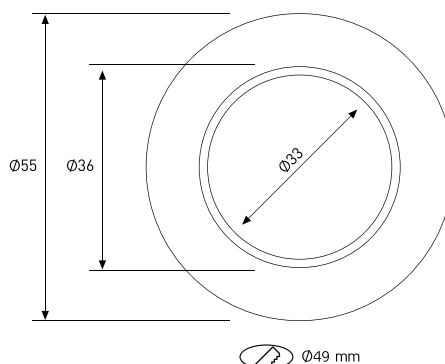

OJO DE BUEY GU10 MINI REDONDO FIJO

GU10 FIXED ROUND MINI SPOT

bjf
lighting

Cód. 193

Códigos de producto en pág. 153
Product codes in page 153

LED POWERED BY
EPISTAR

193-N
NEGRO
BLACK

193-CM
CROMO MATE
MATT CHROME

ACCESORIOS INCLUIDOS
INCLUDED ACCESSORIES

PORTALÁMPARAS GU10
GU10 LAMPHOLDER

DIMENSIONES
DIMENSIONS

Ø55 x 26 mm

DIMENSIONES DE CORTE
CUT HOLE

Ø49 mm

POTENCIA
POWER

3W

PROTECCIÓN
PROTECTION

IP20

ALIMENTACIÓN
POWER SUPPLY

230 V

MATERIAL
MATERIAL

FUNDICIÓN
ALLOY

ÁNGULO DE APERTURA
BEAM ANGLE

45°