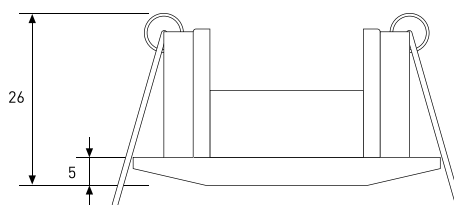

193-CM
CROMO MATE
MATT CHROME